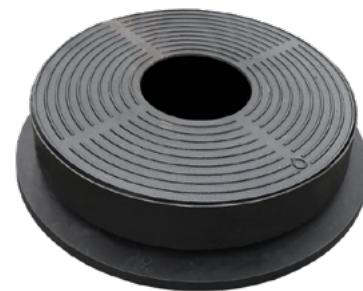

OFYR TABL'O

Compacte, facile et élégant: OFYR TABL'O est la grille de table idéal pour préparer des repas succulents et délicieux pour 2 jusqu'à 6 personnes. Avec une base d'acier, poudré en noir, l'OFYR TABL'O se pose sur un plateau rigide et se comporte très résistent à la chaleur. OFYR TABL'O est livré avec un démarreur de grille et un outil facile pour tourner la plaque de cuisson selon choix ou pour régler l'air de ventilation. Prenez le temps pour être ensemble et de partager les bonnes choses de la vie.

O-TABLO

OFYR TABL'O

Dimensions	Plaque de cuisson	Ø39,5cm	Épaisseur: 1cm
	Grille à charbon	Ø36cm	Épaisseur: 0,3cm
	Conteneur intérieur	Ø38,5cm	Hauteur: 7cm
	Conteneur externe	Ø40cm	Hauteur: 9cm
	Planche	Ø46,5cm	Hauteur: 3cm

Poids	Quickstarter	1,5kg
	Tool	0,3kg
	Tabl'O	17,2kg

Code EAN

7061253235482

Plaque de cuisson

Grille à charbon

Conteneur intérieur

Conteneur externe

Tabl'O Planche