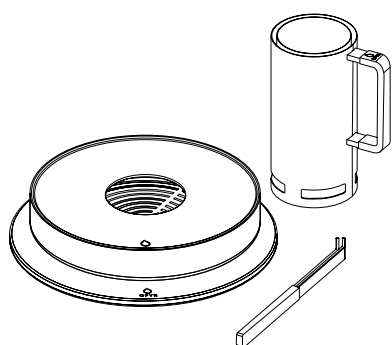

OFYR TABL'O

Compacte, facile et élégant: OFYR TABL'O est la grille de table idéal pour préparer des repas succulents et délicieux pour 2 jusqu'à 6 personnes. Avec une base d'acier, poudré en noir, l'OFYR TABL'O se pose sur un plateau rigide et se comporte très résistent à la chaleur. OFYR TABL'O est livré avec un démarreur de grille et un outil facile pour tourner la plaque de cuisson selon choix ou pour régler l'air de ventilation. Prenez le temps pour être ensemble et de partager les bonnes choses de la vie.

O-TABLO

OFYR TABL'O

Dimensions	Plaque de cuisson	Ø39,5cm	Épaisseur: 1cm
	Grille à charbon	Ø36cm	Épaisseur: 0,3cm
	Conteneur intérieur	Ø38,5cm	Hauteur: 7cm
	Conteneur externe	Ø40cm	Hauteur: 9cm
	Planche	Ø46,5cm	Hauteur: 3cm

Poids	Quickstarter	1,5kg
	Tool	0,3kg
	Tabl'O	17,2kg

Code EAN

7061253235482

Plaque de cuisson

Grille à charbon

Conteneur intérieur

Conteneur externe

Tabl'O Planche